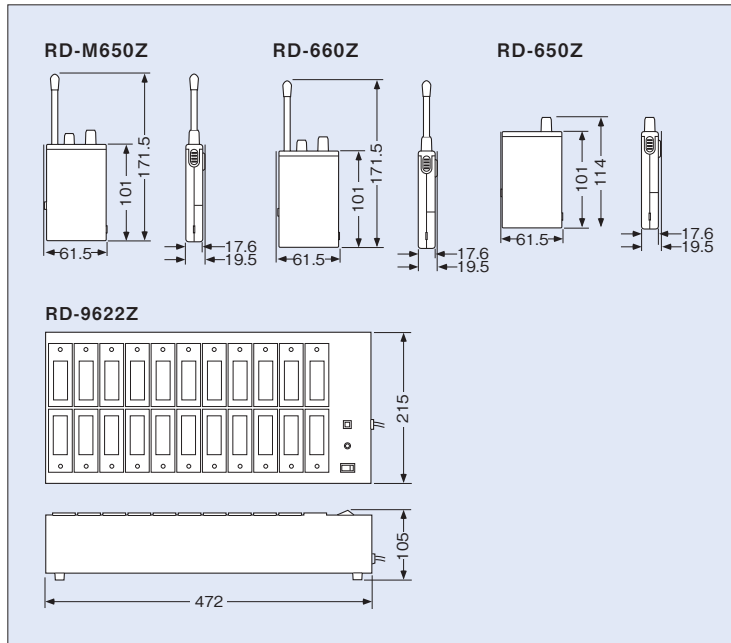

■定格

品番	RD-M650Z
受信周波数	322.050MHz~322.400MHz 6ch
送信出力	1mW
入力端子	・MIC端子モノラル(M3)、マイク感度1:26mV,感度2:8mV
操作箇所	切一入、チャンネル切換、マイク感度切換
電源	充電式電池2個(ニッケル水素充電式電池)、単三形乾電池2個(DC3V)
電池持続時間	充電式電池:約15時間、単三形乾電池:約15時間
最大外形寸法	61.5×171.5×19.5mm
質量(重量)	約116g(電池を含む)
仕上げ	マンセルN-8(近似)
付属品	ヘッドセット型マイクロホン、ニッケル水素充電式電池、ハンドストラップ(装着済)

品番	RD-660Z
受信周波数	322.050MHz~322.400MHz 6ch
音声出力	25mW(EIAJ)
操作箇所	切一ボリューム、6チャンネル切換、感度切換
電源	充電式電池2個(ニッケル水素充電式電池)、単三形乾電池2個(DC3V)
電池持続時間	充電式電池:約13時間、単三形乾電池:約13時間
最大外形寸法	61.5×171.5×19.5mm
質量(重量)	約116g(電池を含む)
仕上げ	マンセルN-8(近似)
付属品	耳掛け式イヤホン、ニッケル水素充電式電池、ハンドストラップ(装着済)

品番	RD-650Z
受信周波数	322.050MHz~322.350MHz(4chのうち2ch)
音声出力	25mW(EIAJ)
操作箇所	切一ボリューム、チャンネル切換
電源	充電式電池2個(ニッケル水素充電式電池)、単三形乾電池2個(DC3V)
電池持続時間	充電式電池:約15時間、単三形乾電池:約15時間
最大外形寸法	61.5×114×19.5mm
質量(重量)	約111g(電池を含む)
仕上げ	マンセルN-8(近似)
付属品	耳掛け式イヤホン、ニッケル水素充電式電池、ハンドストラップ(装着済)

品番	RD-9622Z
充電可能台数	22台
出力	DC2.4V DC0.2A×22
充電時間	約6時間
放電時間(リフレッシュ)	最大約4時間(ニカド電池P-3GAV/2Bを使用の場合)
電源	AC100V 50/60Hz 55VA
最大外形寸法	472×105×215mm
質量(重量)	約4.4kg
仕上げ	マンセルN-8(近似)

■寸法図(mm)

●パナガイドは電波法に基づく日本国内専用商品です。

⚠安全に関するご注意

●ご使用の際は、取扱説明書をよくお読みの上正しくお使いください。

水、湿気、湯気、ほこり、油煙等の多い場所に設置しないでください。火災、故障、感電、などの原因となることがあります。

<電池は正しく使用しましょう。>

● ⊕ と ⊖ は正しく入れてください。 ● 同じ種類の電池を使いましょう。

保証書に関するお願い

- ●商品には保証書を添付しております。ご購入の際は必ず保証書をお受け取りの上、保存ください。尚、店名、ご購入期日のないものは無効となります。
- ●パナガイドの補修用性能部品の最低保期間は製造打ち切り後8年です。
- ●製造番号は品質管理上重要なものです。お買上げの際には、商品本体と保証書記載の製造番号が一致していることを確かめください。

パナソニックグループは環境に配慮した製品づくりに取り組んでいます

ハロー! 環境技術
エコ製品で止めよう温暖化 チーム・マイナス6%
パナソニックグループは、みなさんと共に「チーム・マイナス6%」に取り組んでいます。

材料のエコ
世界の製品で特定の環境負荷物質*を使用していません。
*鉛・水銀・カドミウム・六価クロム・ポリ臭化ジフェニル・ポリ臭化ジフェニルエーテル

ISO 14001
世界の工場で環境マネジメントシステムを構築し、国際規格ISO 14001の認証を取得しています。

詳しくはホームページで panasonic.co.jp/eco

●お問い合わせは…

パナソニック株式会社
AVCネットワークス社

〒571-8504 大阪府門真市松生町1番15号
TEL 大阪 (06)6909-1021

このカタログの内容についてのお問い合わせは
左記の販売店にご相談ください。
または、当社におたずねください。

このカタログの記載内容は
2011年6月現在のものです。

R-JJCPGZ5

- ●製品の色は印刷物ですので実際の色と若干異なる場合があります。
- ●製品の仕様およびデザインは改善等のため予告なく変更する場合があります。
- ●実際の製品には、ご使用上の注意を表示しているものがあります。

上手に使って上手に節電