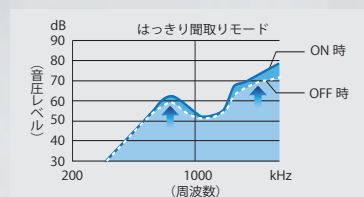

騒音下でも音声が聞き取りやすい 「はっきり聞き取りモード」^{※3}

ケンウッドの音作りのノウハウを結集。はっきり聞き取りモードをオンにすることで受信音の高域を強調。騒音下はもちろん、マスク着用時のこもった音声も聞き取りやすくなります。

※3: イヤホン使用時は、ご使用のイヤホンにより効果に差があります。効果の感じ方には個人差があります。

NEW 97ch対応モデル

82^{ch} + 15^{ch}
(上空用受信専用)

薄さ業界
トップクラス
※2

◆幅広く対応できる充実のオプション

使用時間の目安(Typ値) 電池セーブ ON(OFF)

運用スタイル	標準スタイル	運用時間重視
外觀		
バッテリー	KNB-75LA	KNB-76L
運用時間	15h(13h)	18h(15h)

※試験条件:送信5、受信5、待受90、送信出力5W

◆用途に合わせて選べる充電器

KSC-47L
シングル急速充電器
(クレードルとACアダプター)