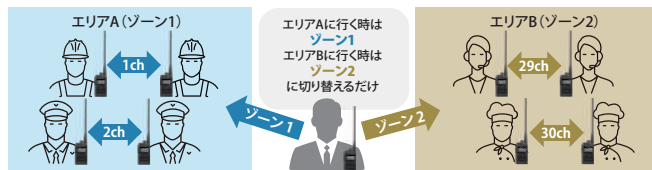

別売品
ワイヤレスヘッドセット
(Bluetooth®)
KHS-55BT

1台でも2台分働くセカンドPTT機能※4

1つのグループチャンネルをPTT、もう1つのグループチャンネルをセカンドPTTに設定できるため、1台でも2台持ちのように活用できます。※4:同時送受信は非対応。

混信のストレスを緩和する多彩なオート・チャンネル・セレクト(ACS)機能

■オート・チャンネル・セレクト(ACS)

混信を回避するチャンネル切り替えを自動化。送信側で空きチャンネルを高速サーチし、受信相手も切り替わります。

■グループACS※5 82チャンネルをAからQの17組のグループに分け、さらにサーチを高速化。固定チャンネル感覚で運用できます。

■デュアルグループACS※5

セカンドPTTでは別グループでグループACSを使用できます。

※5:GからQの11組のグループは無線機本体の機種銘板に種別コード「3R 3T」と表示がある場合のみ対応。

点灯するLEDを7色から選択可能 (販売店オプション)

運用チームや設定ごとにカラーを決めておくことで、無線機の識別が可能です。

異なるチャンネルへの対応をスムーズにするゾーン設定

(販売店オプション)

エリアごとに使用するチャンネルが異なる場合は、ゾーン切り替えだけで各エリアの設定チャンネルに切り替えることができます。ゾーン設定は最大16エリアまで設定できます。

全角7文字表示の見やすい液晶表示画面

最大で全角7文字、半角14文字が表示可能です。

抗菌・抗ウイルス加工

無線機本体およびバッテリー※6に抗菌・抗ウイルス加工を施し、「SIAA抗菌認証」取得。